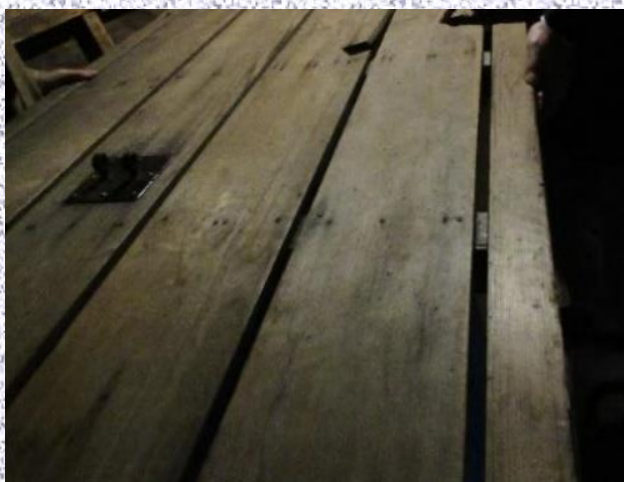

祇園祭山鉾保存修理

孟宗山

山床

南観音山

格天井

油天神山

竹籠

山伏山

担い棒金具

鶏 鉾

下水引き

月 鉾

囃子鉦房

京都五山送り火各山火床等設備整備

大文字送り火火床

松ヶ崎妙法送り火火床